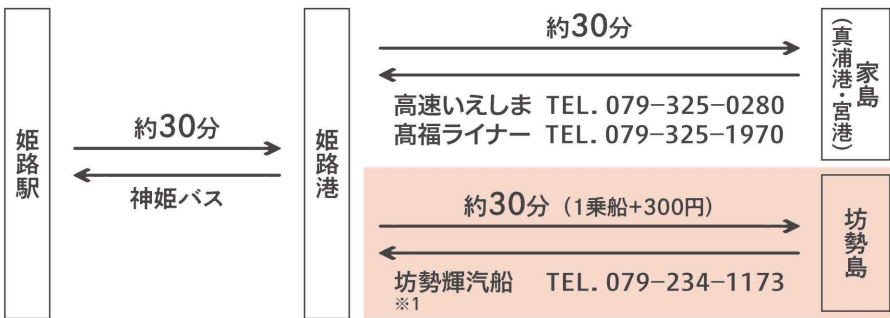

島内のお店で使える

見せトク割引

あるよ!

兵庫の隠れたリゾート地を求めて...

路線バス・家島航路セット券

しま遊びきっぷ ~路線バス・家島航路セット券~

内容 バス往復券(姫路駅~姫路港)と乗船券(姫路港~家島)のセット券

姫路港行きは姫路駅(北口)①のりばから発車します

※1 坊勢航路に乗船される場合は、乗車券ご提示の上、乗船口にて1乗船につき300円の追加料金が必要です。

金額 大人1名 2,000円

発売期間 2023年4月1日(土)~2023年12月31日(日)

有効期間 利用期間内1回限り有効

発売窓口 神姫バス姫路駅前案内所・神姫バス神戸三宮バスターミナル (Tel 079-289-1189) (Tel 078-231-5561)

払い戻し 天候・交通状況等で遅延・運休が発生した場合の乗り継ぎ不能による払い戻しはできかねますので予めご了承ください。